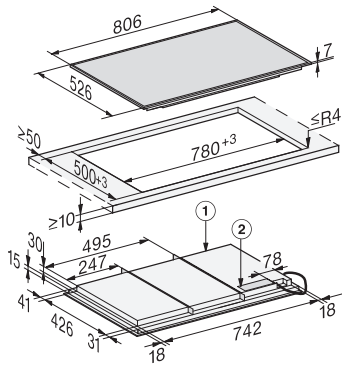

KM 7678 FR

Samostatná indukčná varná doska

so 806 mm mm šírkou a celoplošnou indukciou pre maximálnu flexibilitu

EAN: 4002516149040 / Číslo materiálu: 11128740 / Číslo starého materiálu: 26767800D

Integrovaný ochladzovací ventilátor	•
Ochrana proti prehriatiu	•
Indikácia zostatkového tepla	•
Technické údaje	
Rozmery (v x š x h) v mm	52 x 806 x 526
Rozmery v mm (šírka)	806
Rozmery v mm (výška)	52
Rozmery v mm (hĺbka)	526
Rozmery výrezu v mm (šírka) pri prístroji s položením na pracovnú dosku	780
Montážna výška s pripojovacou skrinkou v mm	45
Rozmery výrezu v mm (hĺbka) pri prístroji s položením na pracovnú dosku	500
Hmotnosť v kg	19
Celkový príkon v kW	11,00
Dĺžka elektrického vedenia v m	1,4
Napätie vo V	230
Frekvencia v Hz	50-60
Dodávané príslušenstvo	
Počet pripojovacích káblov s konektorom	Da

KM 7678 FR

Samostatná indukčná varná doska

so 806 mm mm šírkou a celoplošnou indukciou pre maximálnu flexibilitu

KM 7678FR (installation drawings)